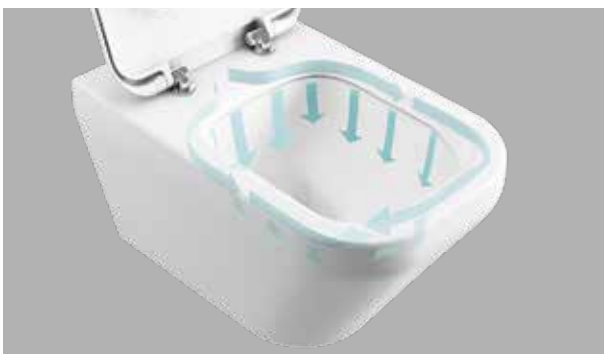

**Inbouwspoelreservoir 120**  
R009467

voor wandcloset  
exclusief bedieningspaneel  
breedte 500 mm  
diepte 120 mm

**Solea M1 bedieningspaneel**  
R0108AA

mechanische bediening  
chrom

**Closetrolhouder** N1381AA

zonder deksel  
chrom

Het geïntegreerde spoelkanaal zorgt voor een krachtige waterval die twee sterke zijdelingse stromingen tot aan de voorzijde van het toilet creëert. Hierdoor worden ook de vaste fecaliën moeiteloos weggespoeld. Tevens is de AquaBlade® spoeling 25% stiller in vergelijking met standaard spoelmethoden.

Bij traditionele toiletten met spoelrand blijft ongeveer 20% van het toilet ongespoeld. AquaBlade® technologie met waterval spoelsysteem zorgt ervoor dat 100% van de oppervlakte onder het kanaal wordt schoongespoeld.