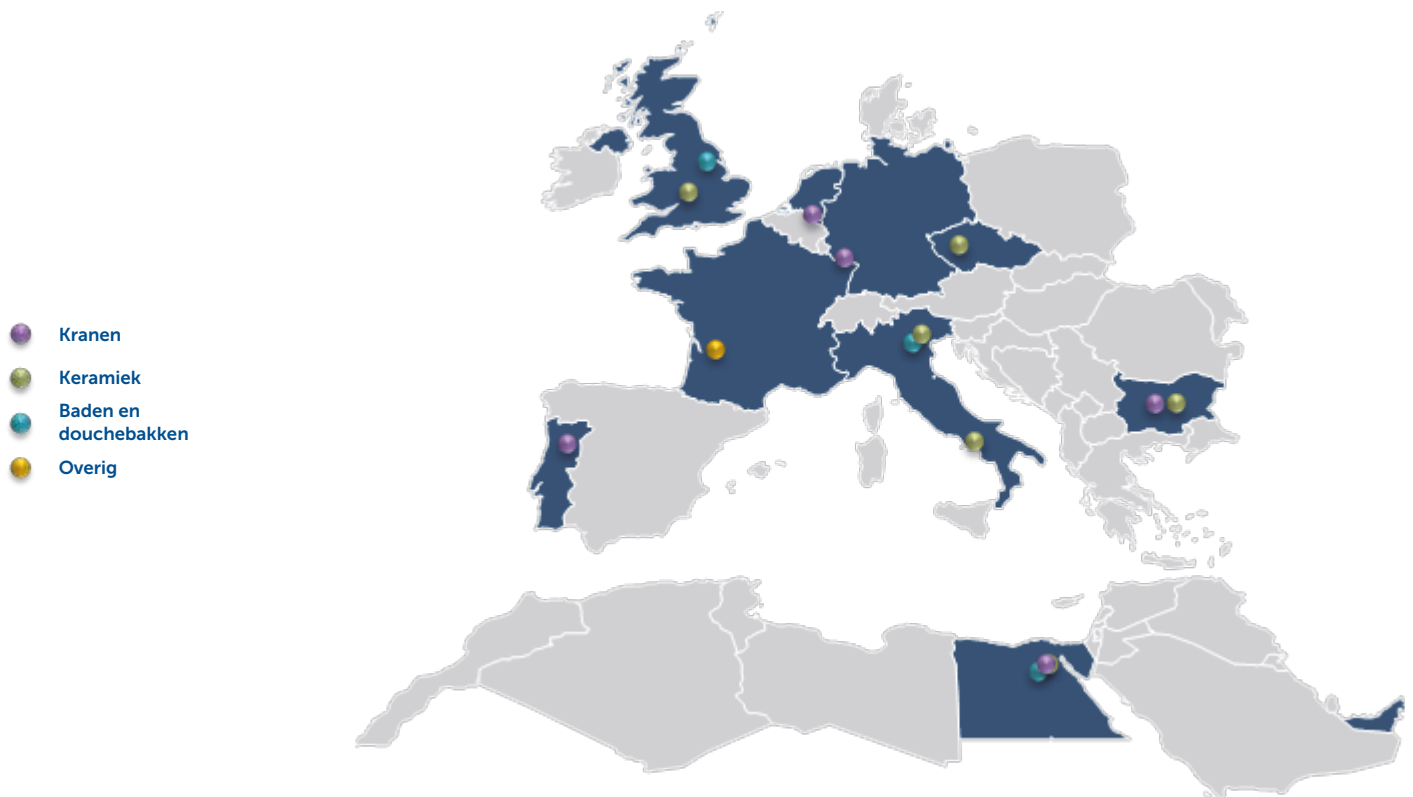

Architecten  
Adviseurs  
Aannemers

Projecten  
Afhaalbalies  
Showroom

Installateurs  
Technische dienst  
Facilitaire managers

## Made in Europe

Onze producten worden uitsluitend gefabriceerd in ISO-gecertificeerde fabrieken in Europa. Ideal Standard heeft 18 productiefaciliteiten verspreid over heel Europa. Elke fabriek heeft een eigen specialisme van kranen tot acryl en van meubels tot keramiek. Egypte bezit van oudsher het specialisme van het vervaardigen van hoogwaardige baden en douchebakken.