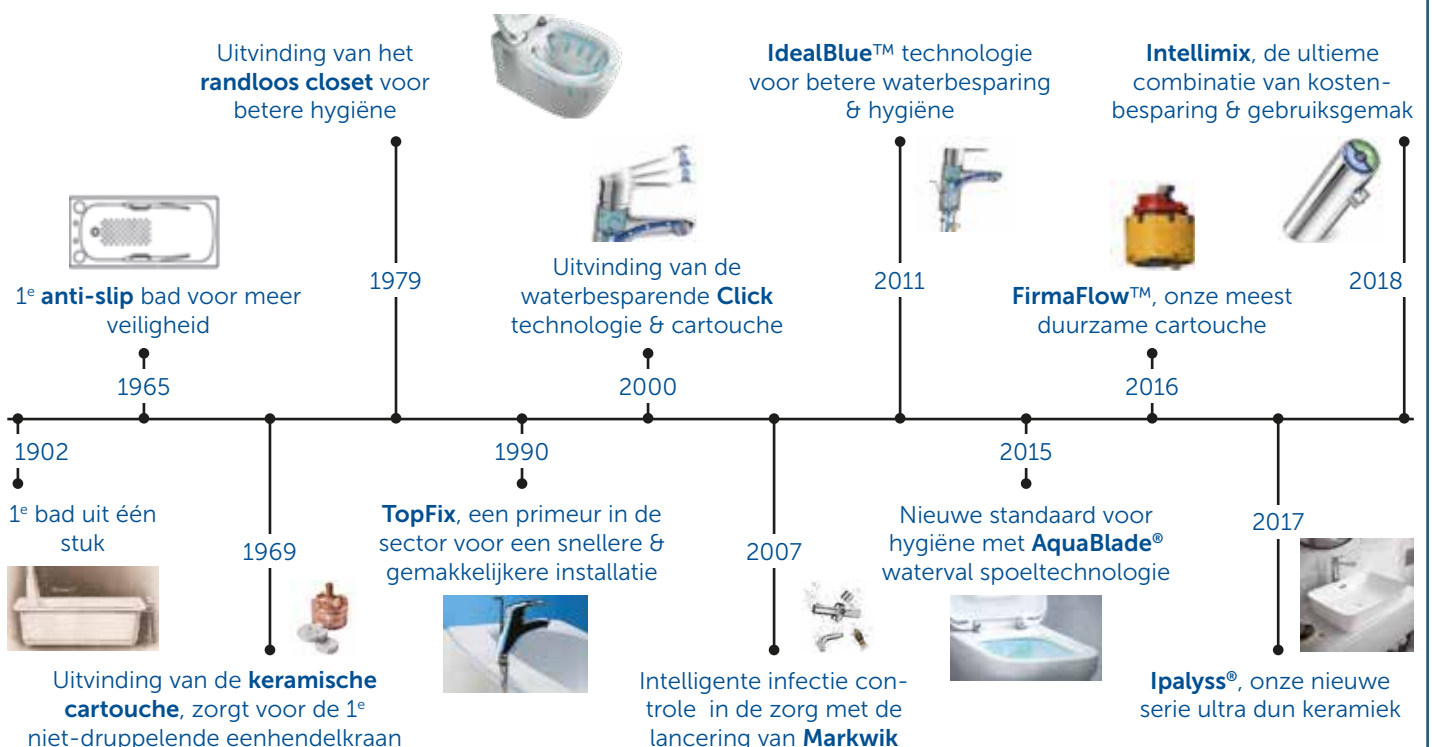

Een geschiedenis vol innovaties

Ideal Standard heeft als missie een toonaangevende leverancier van innovatieve designoplossingen voor de badkamer te zijn en te blijven. In de geschiedenis heeft Ideal Standard al vele nieuwe maatstaven in de sanitair wereld ontwikkeld en geïntroduceerd.